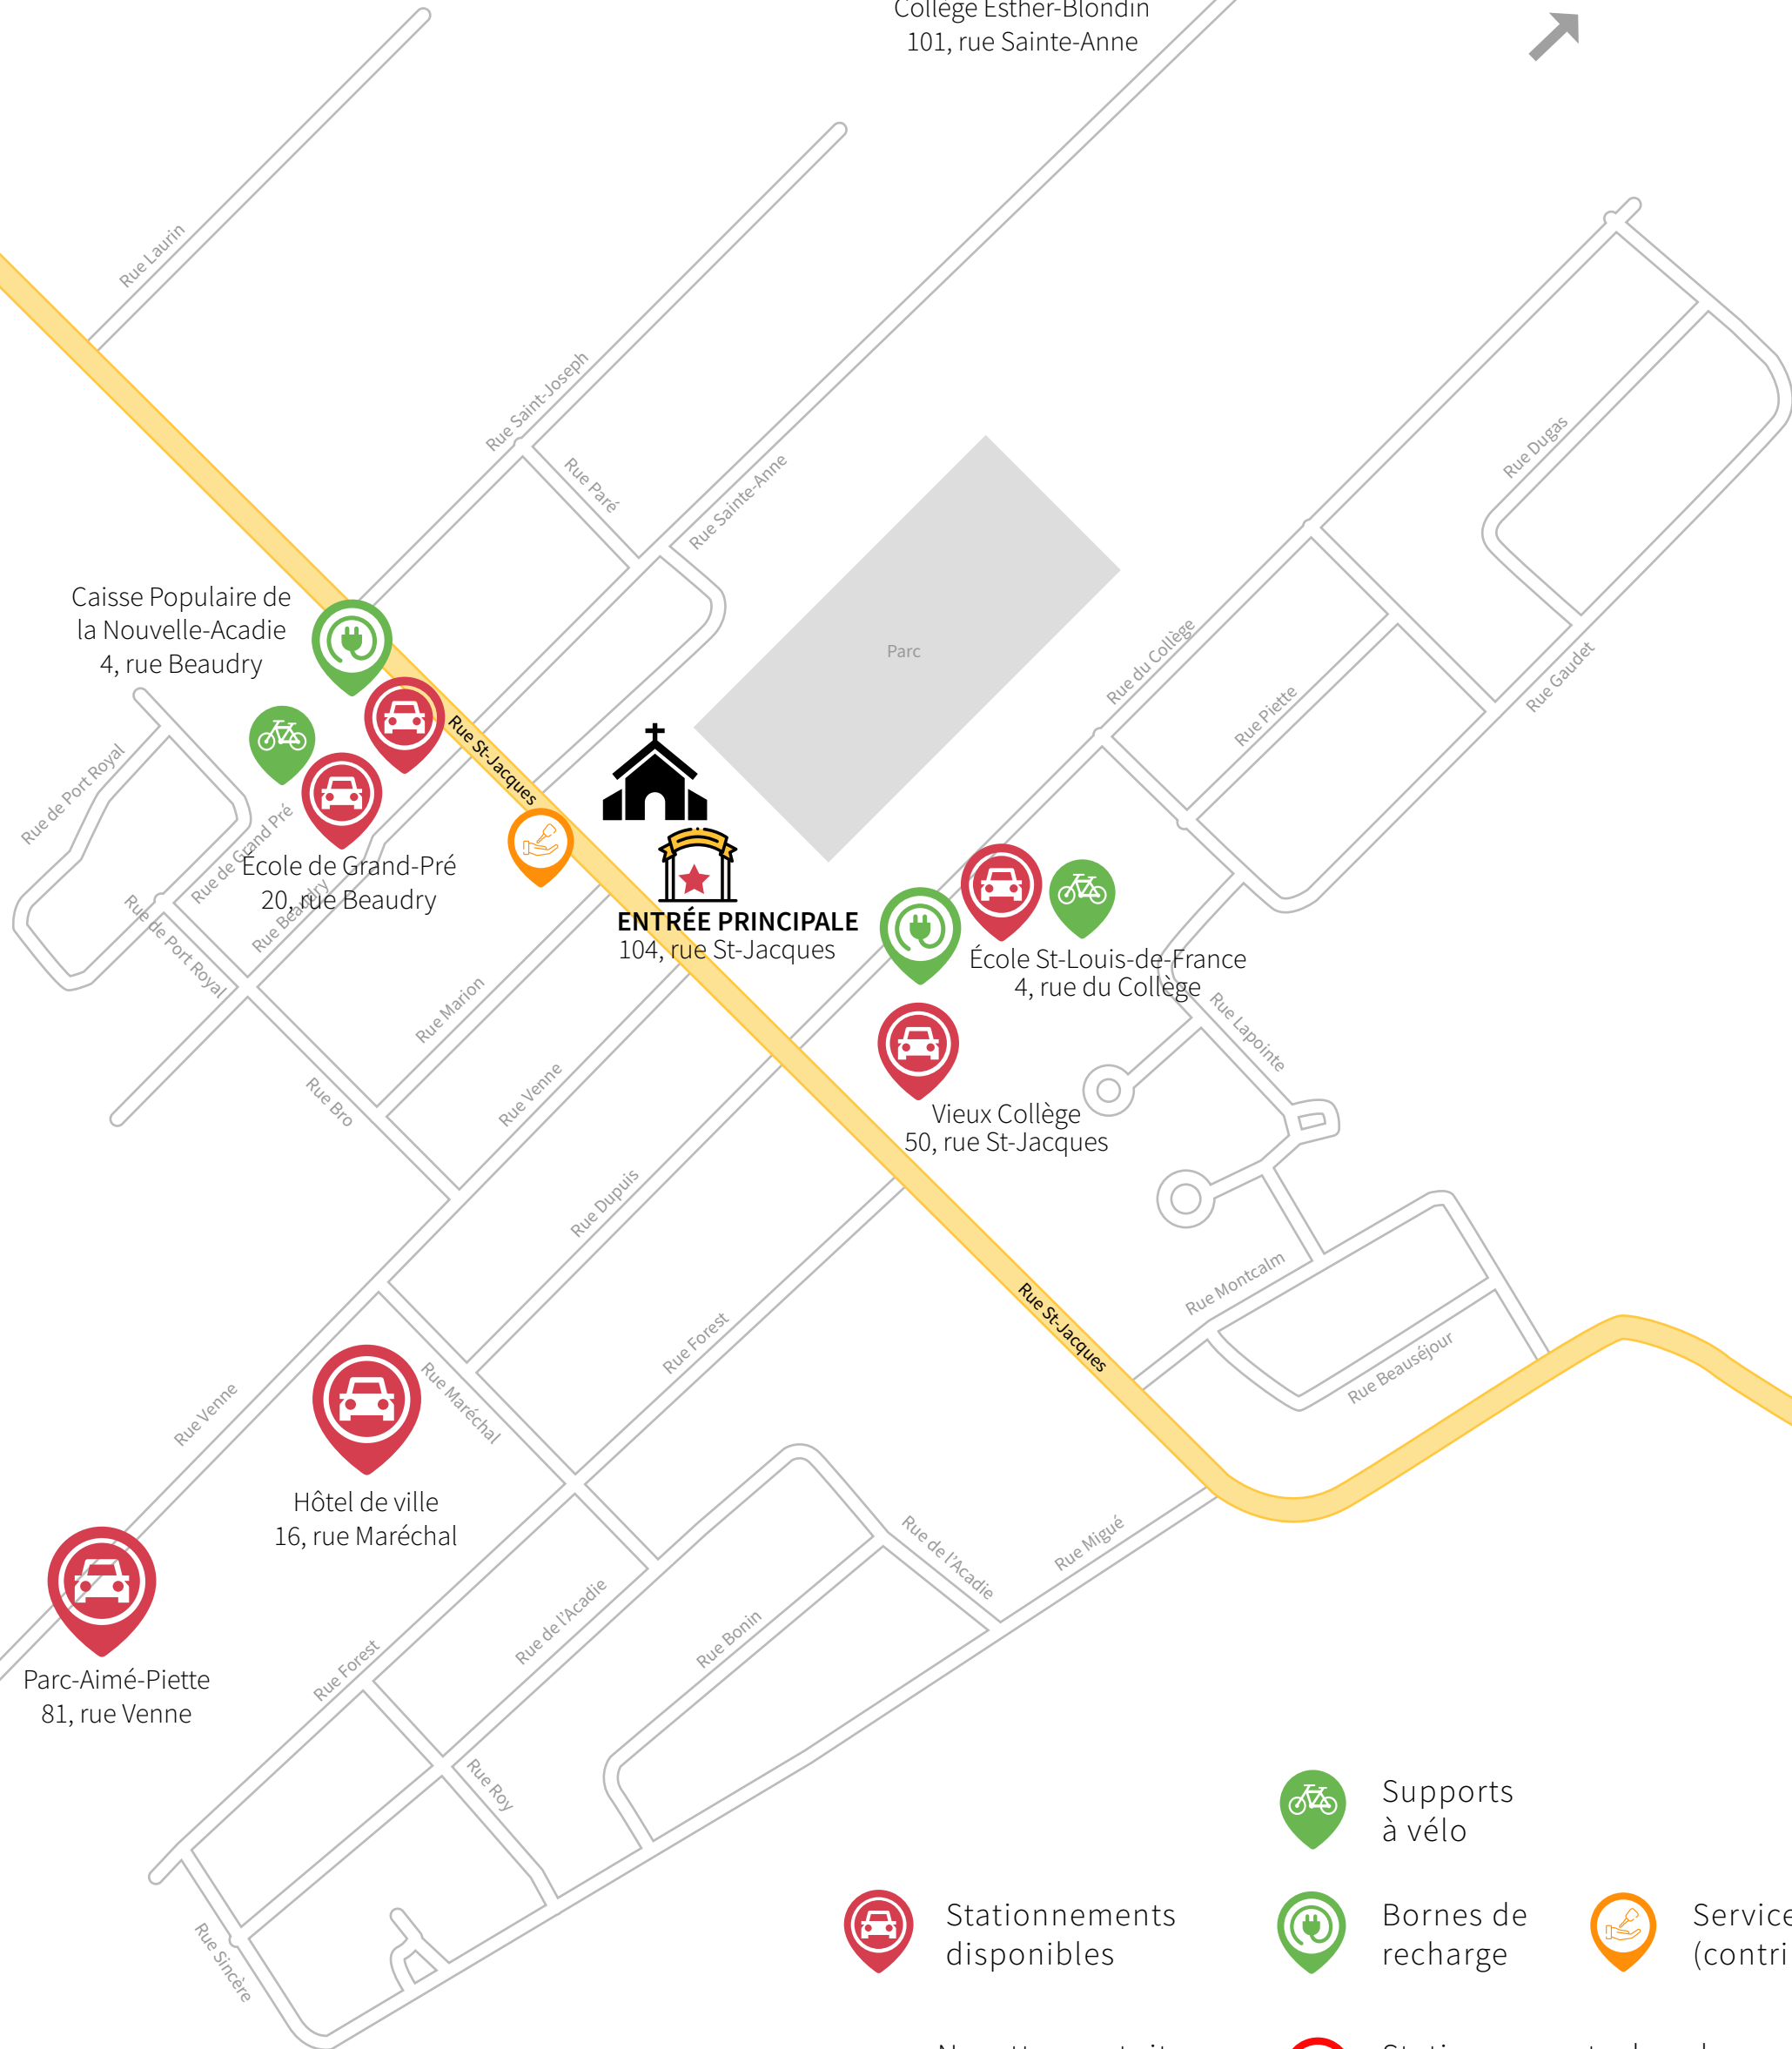

ST-ESPRIT
←

VERS 158
↖

JOLIETTE
↗

VERS
L'ÉPIPHANIE
↘

 Stationnements disponibles

 Supports à vélo

 Bornes de recharge

 Service de valet (contribution volontaire)

 Navettes gratuites en tout temps

 Stationnements dans les rues avoisinantes Respectez les propriétés privées

BMR Novago
99, Montée Allard

Centre de grains Novago
60, rue Venne

Parc-Aimé-Piette
81, rue Venne

Hôtel de ville
16, rue Maréchal

Ecole de Grand-Pré
20, rue Beaudry

Caisse Populaire de la Nouvelle-Acadie
4, rue Beaudry

École St-Louis-de-France
4, rue du Collège

Vieux Collège
50, rue St-Jacques

ENTRÉE PRINCIPALE
104, rue St-Jacques